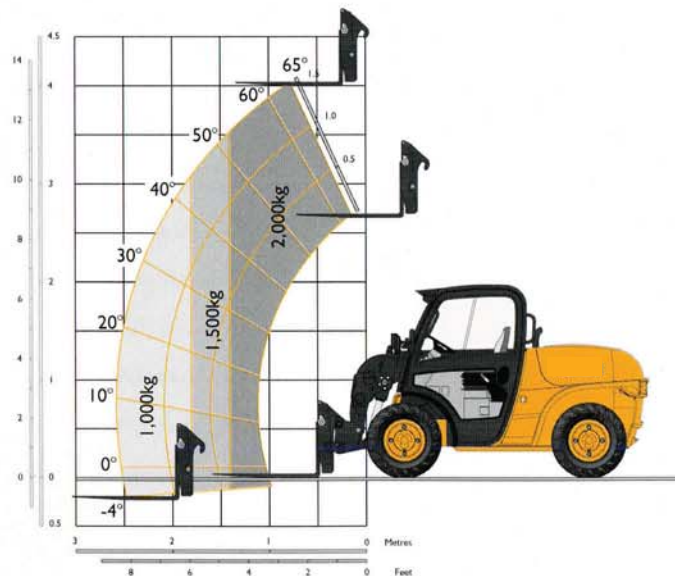

TELEBAT JC 520-40 COMPACT

DIMENSIONS

	520-40
A Hauteur hors tout	1,97 m
B Largeur intérieure de cabine	0,92 m
C Largeur minimale hors tout (aux pneus)	1,56 m
D Voie	1,29 m
E Empattement	1,90 m
F Longueur hors tout à l'avant des pneus	2,92 m
G Longueur hors tout (au tablier)	3,38 m
H Garde au sol	0,27 m
Pneumatiques	10 x 16,5 12 plis
Rayon de braquage aux pneus	3,05 m
Poids	4 400 Kg
Ratio Poids / Puissance	8,5 KW/t

PERFORMANCES MANUTENTION

	520-40
Charge à hauteur maxi	2 000 Kg
Capacité à portée maxi	1 000 Kg
Hauteur Maxi	4,03 m
Portée à hauteur maxi	0,89 m
Portée maxi	2,59 m

Performances obtenues conformément à la réglementation EN 1459 Annexe B