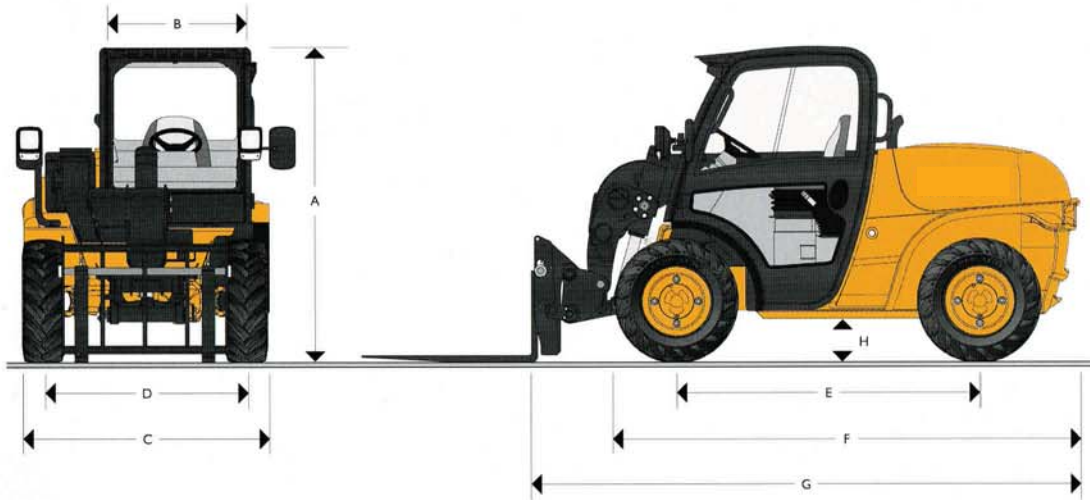

TELEBAT JC 520-40 COMPACT

DIMENSIONS

	520-40
A Hauteur hors tout	1,97 m
B Largeur intérieure de cabine	0,92 m
C Largeur minimale hors tout (aux pneus)	1,56 m
D Voie	1,29 m
E Empattement	1,90 m
F Longueur hors tout à l'avant des pneus	2,92 m
G Longueur hors tout (au tablier)	3,38 m
H Garde au sol	0,27 m
Pneumatiques	10 x 16,5 12 plis
Rayon de braquage aux pneus	3,05 m
Poids	4 400 Kg
Ratio Poids / Puissance	8,5 KW/t

PERFORMANCES MANUTENTION

	520-40
Charge à hauteur maxi	2 000 Kg
Capacité à portée maxi	1 000 Kg
Hauteur Maxi	4,03 m
Portée à hauteur maxi	0,89 m
Portée maxi	2,59 m

Performances obtenues conformément à la réglementation EN 1459 Annexe B